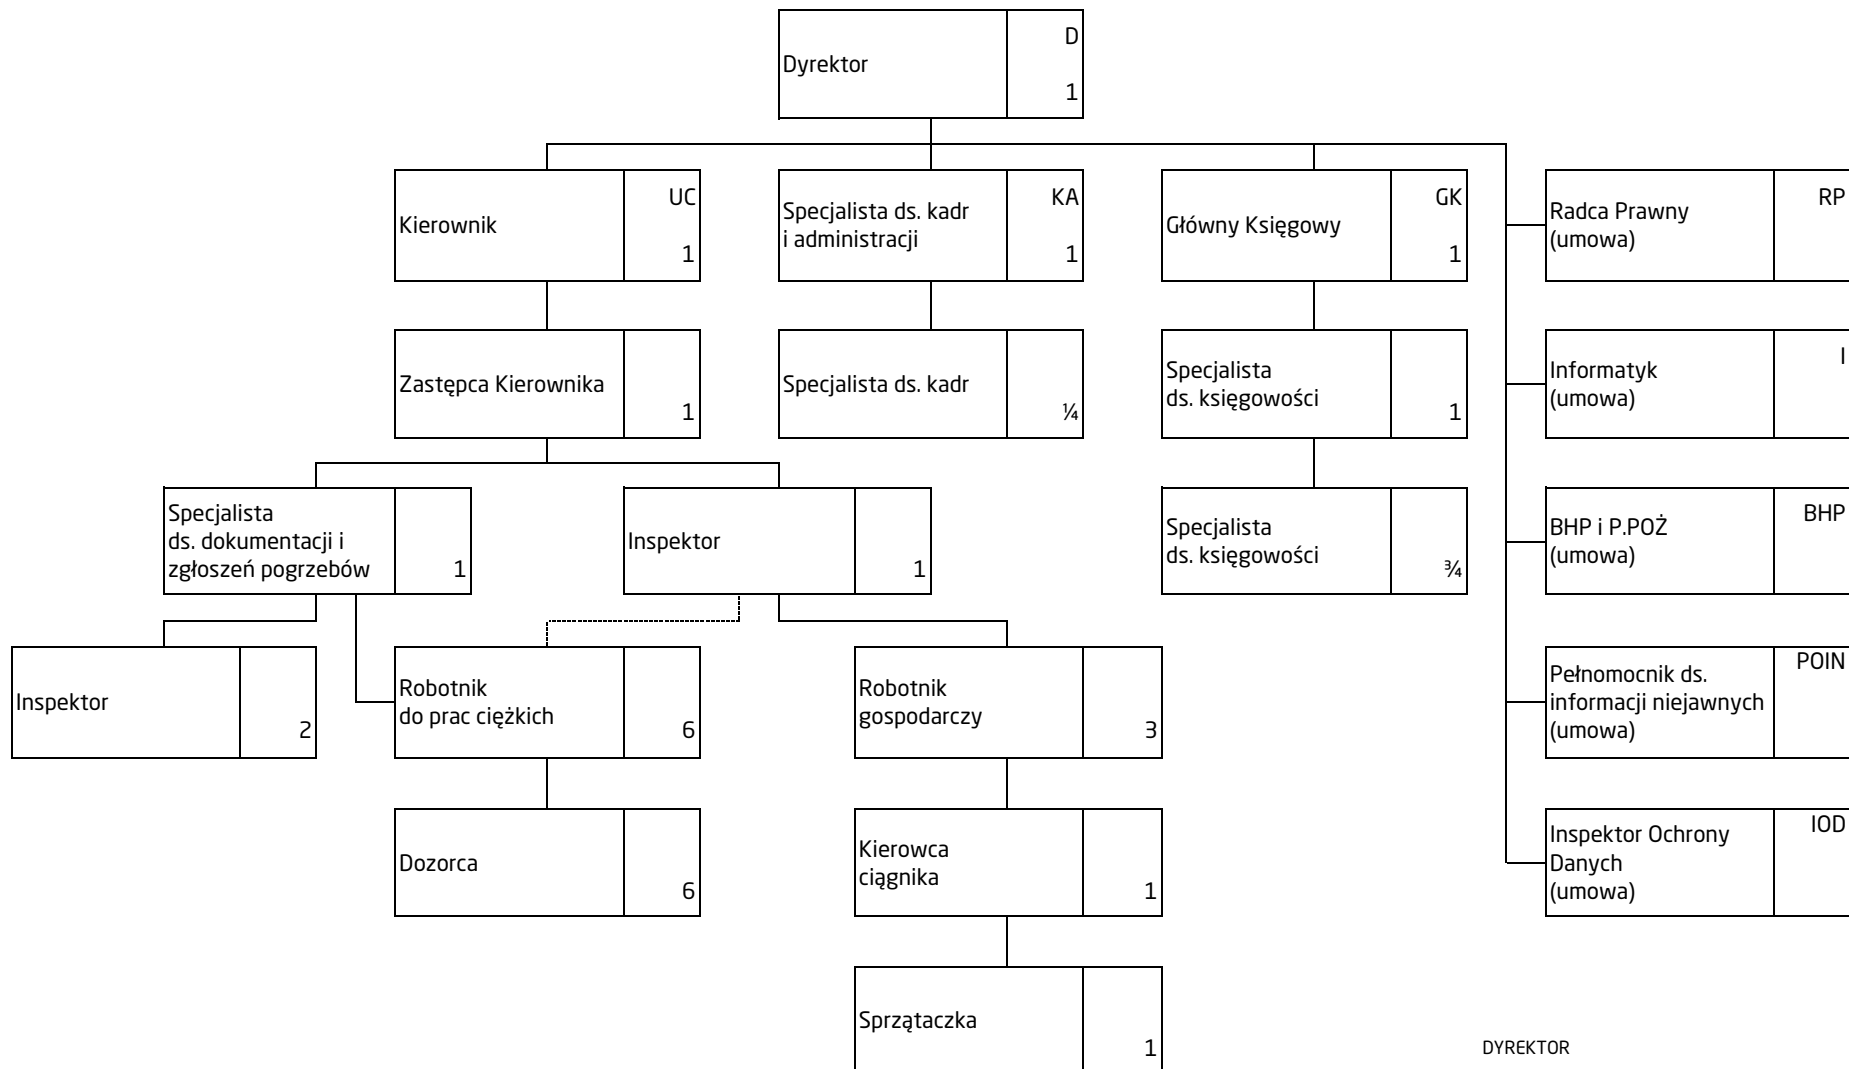

**Załącznik nr 1 do Regulaminu Organizacyjnego**  
**Schemat struktury organizacyjnej zakładu budżetowego pod nazwą Cmentarza Komunalnego w Radomiu**

DYREKTOR  
 Cmentarza Komunalnego  
 w Radomiu

Sebastian Stępień